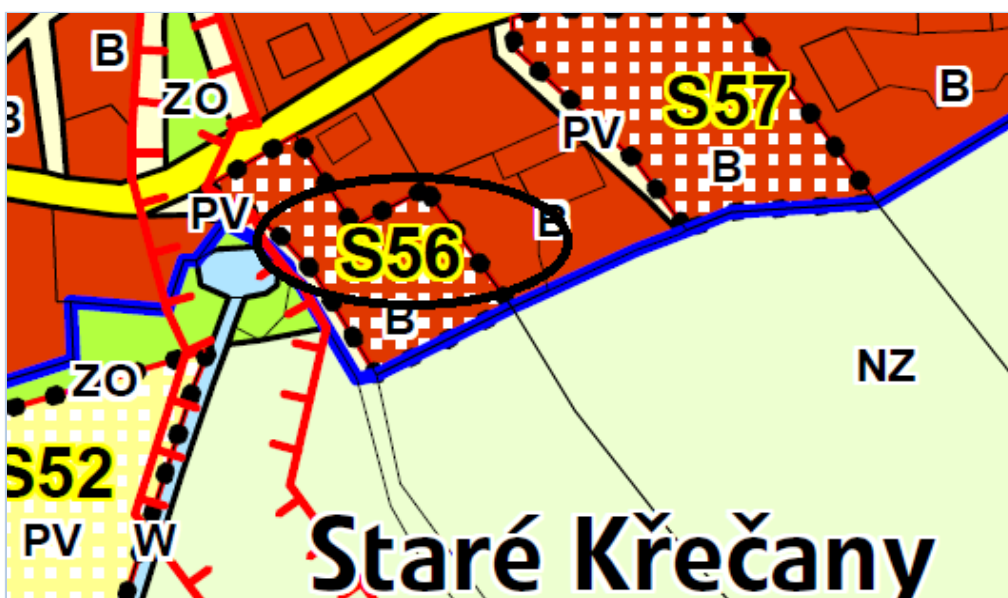

Příloha k záměru směny - ÚP Staré Křečany

Pozemky st. p. č. 356 a p. p. č. 2205 vše v k. ú. Staré Křečany (LV č. 534) se nachází v ploše bydlení (B).

Pozemek: p. p. č. 1360/1 v k. ú. Staré Křečany (LV č. 697) se nachází v ploše bydlení (B).