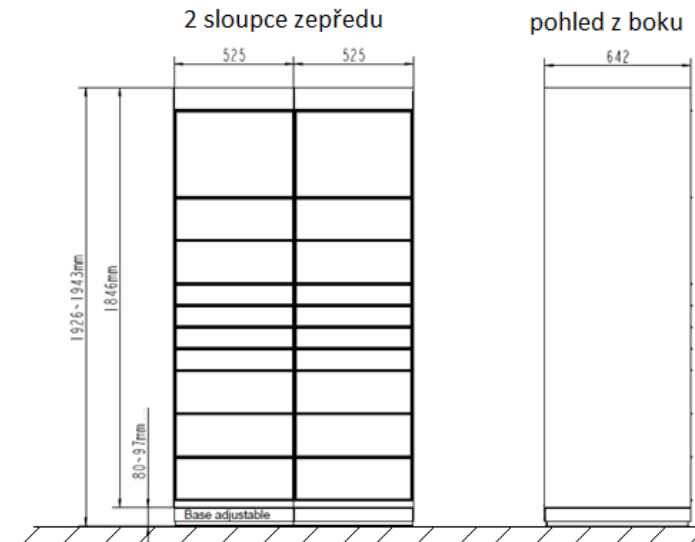

## Obecné informace

- ✓ Rozměr 1 sloupce: 1950 x 525 x 640 mm (VxŠxH)
- ✓ Váha 1 sloupce: 120 kg
- ✓ Zastavěná plocha 1 sloupcem: 0,34 m<sup>2</sup>
- ✓ Max rozměry vnitřních schránek 61x45x36/17/8