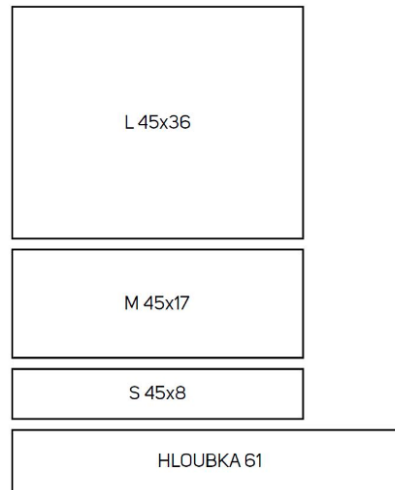

## Obecné informace

- ✓ Rozměr 1 sloupce: 1950 x 525 x 640 mm (VxŠxH)
- ✓ Váha 1 sloupce: 120 kg
- ✓ Zastavěná plocha 1 sloupcem: 0,34 m<sup>2</sup>
- ✓ Max rozměry vnitřních schránek 61x45x36/17/8