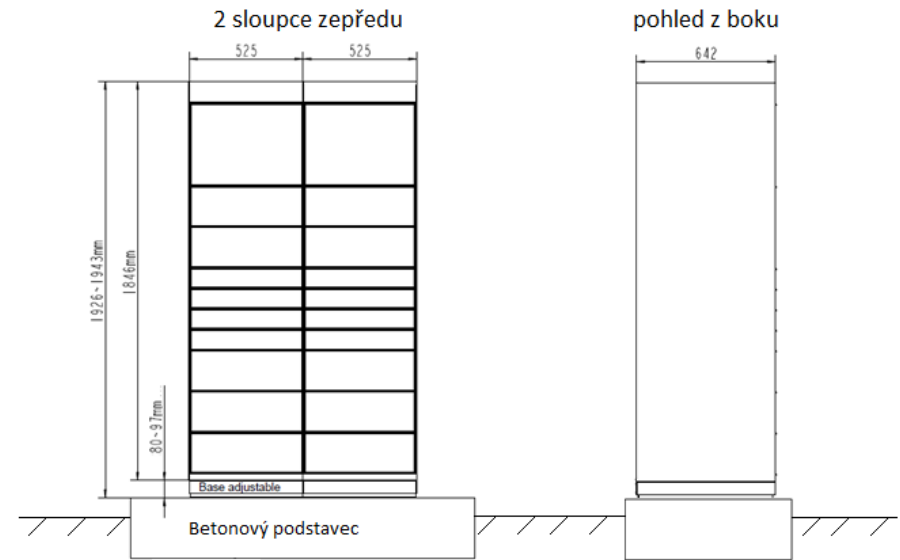

## Obecné informace

- ✓ Rozměr 1 sloupce: 1950 x 525 x 640 mm (VxŠxH)
- ✓ Váha 1 sloupce: 120 kg
- ✓ Zastavěná plocha 1 sloupcem: 0,34 m<sup>2</sup>
- ✓ Max rozměry vnitřních schránek 61x45x36/17/8