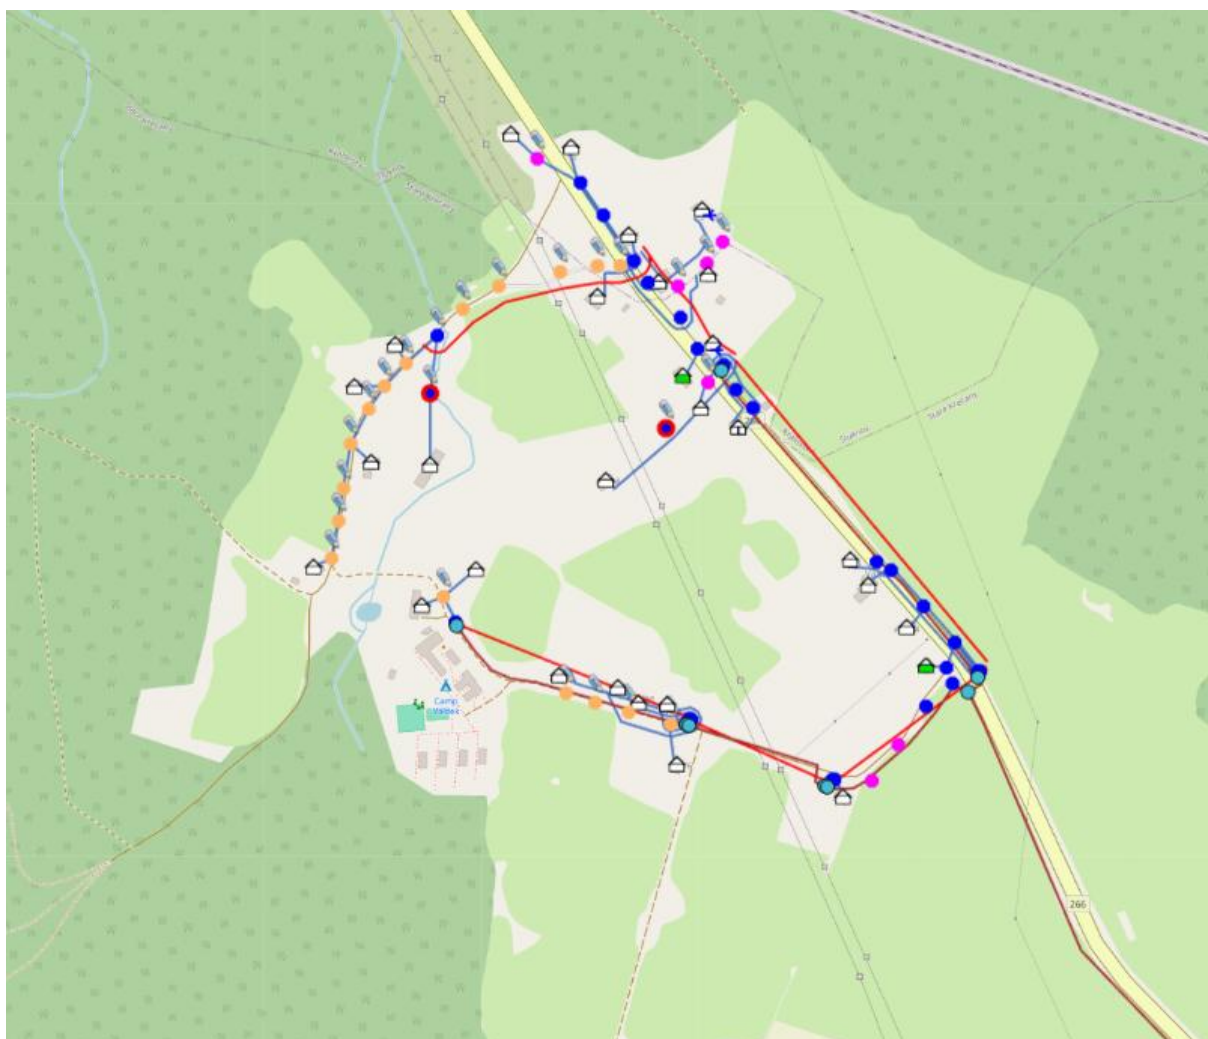

Nadzemní vedení

**Lokalitu Rumburk řešíme s městem Rumburk**

Modrý bod – stávající podpěra CETIN

Modrý bod s červeným lemováním – nová podpěra CETIN

Žlutý bod a fialový bod – podpěra VO a podpěra ČEZ

Seznam podpěr

Nové podpěry jsou na pozemcích soukromých vlastníků.